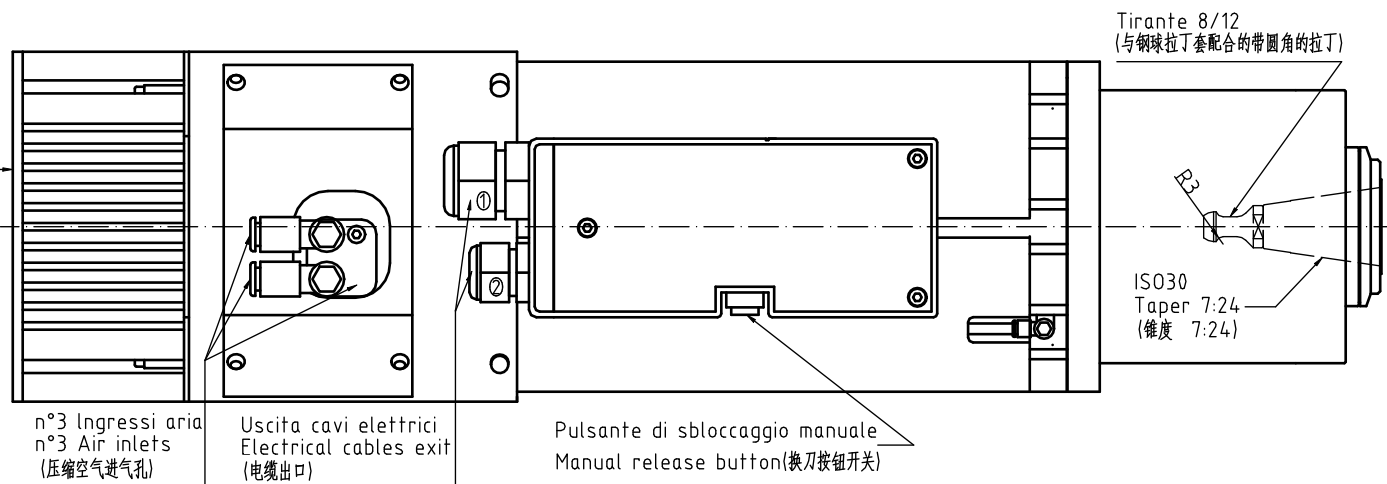

min. 100

HQD GDL70-24Z/9.0 Long nose (长轴)  
9kW 220V 32.0A 800Hz 24000RPM 4P 31Kg