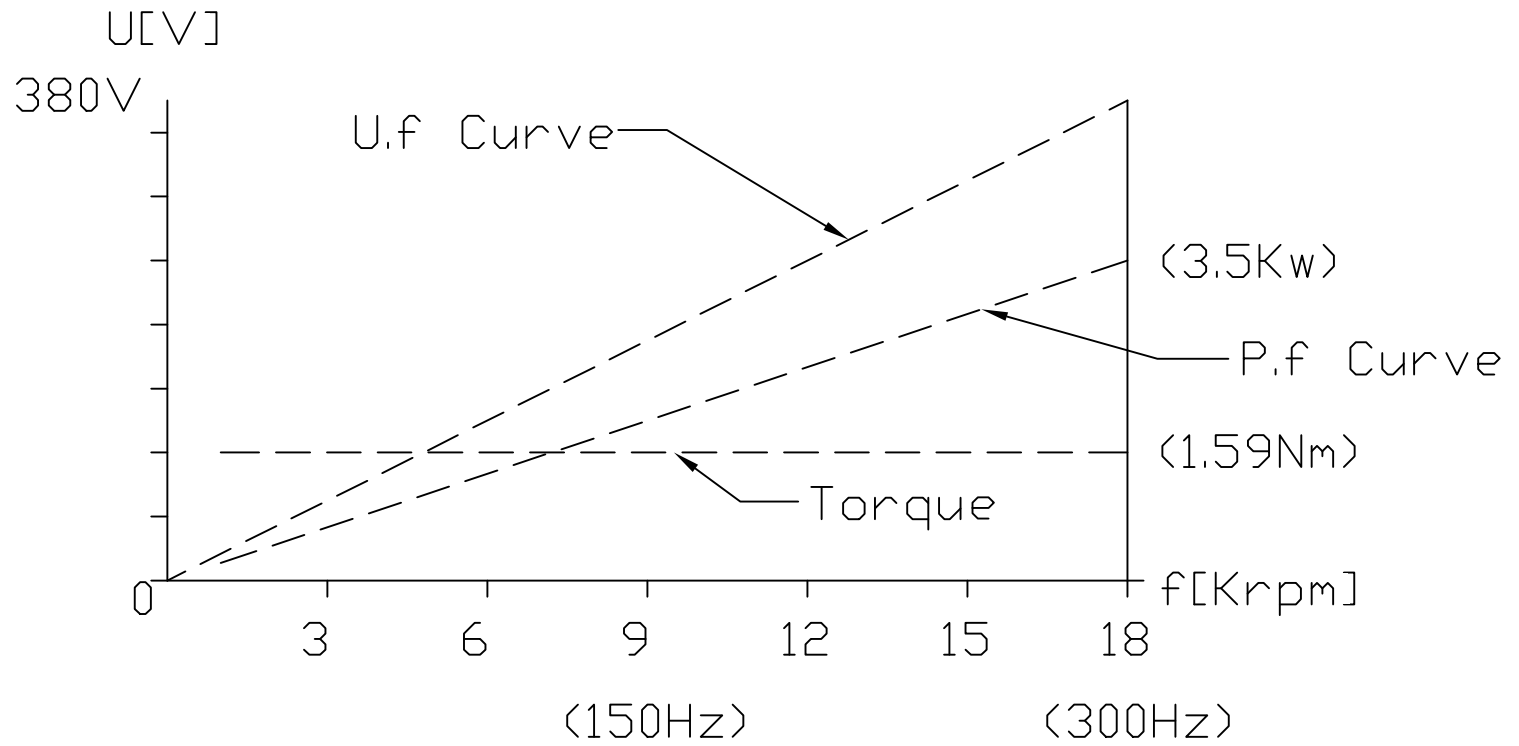

GDF46-18Z/3.5
380V 7.0A 2P

TA:20°C

Serv:S1

air cooling